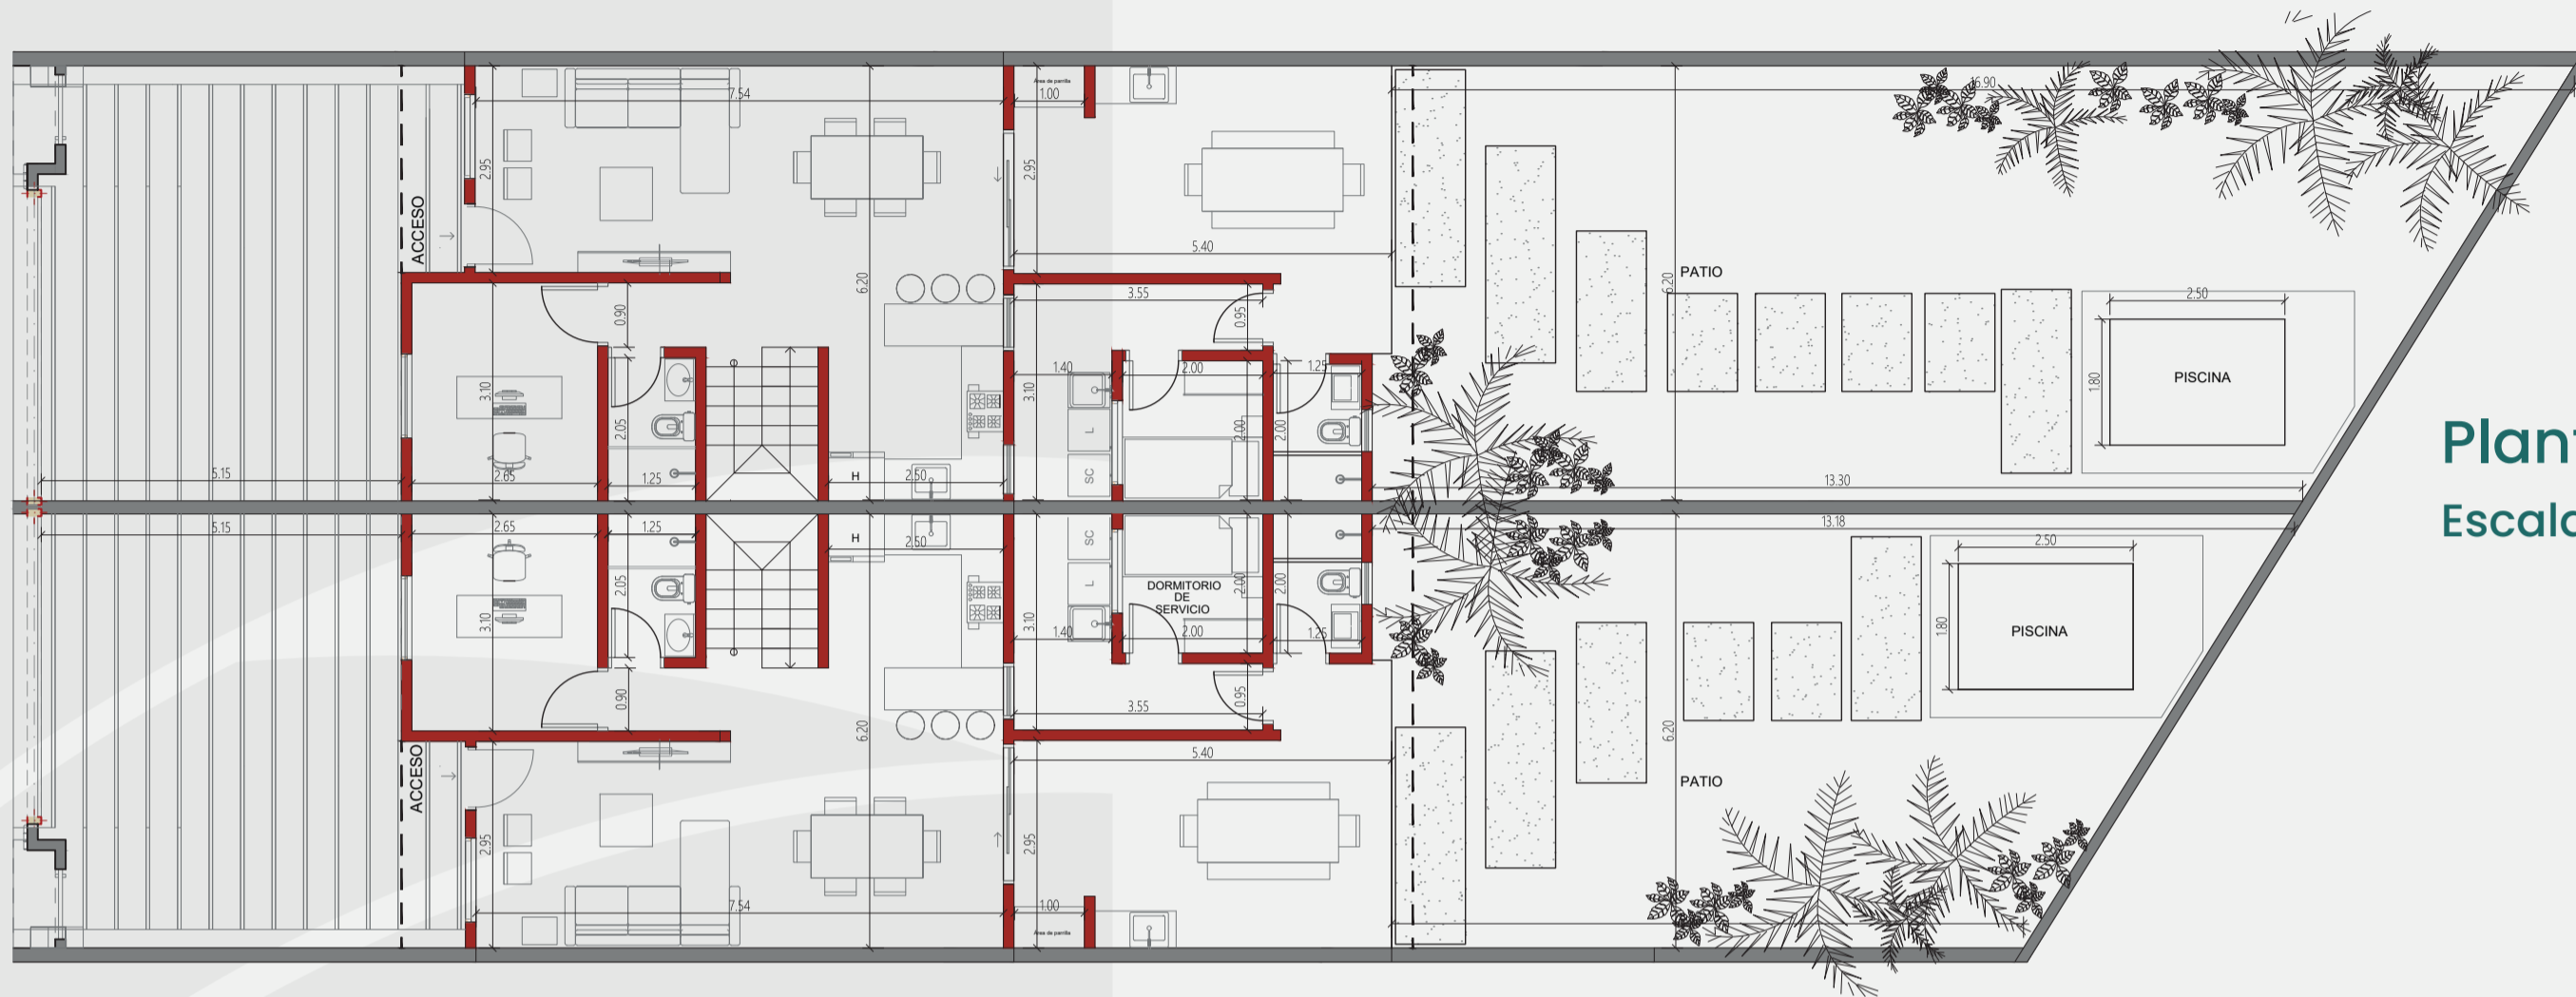

DUPLEX NAZARETH 03

**El lugar
que elegís**

UBICACIÓN

Ciudad: Asunción – Barrio Nazareth

Dirección: Cancio Ayala Cantero 1625 esq. Melgarejo Porta

Ubicación privilegiada: Diseñado para quienes buscan calidad de vida y comodidad, este duplex está situado a minutos de todo lo importante. Es Ideal para quienes valoran la tranquilidad y la seguridad.

Planta Baja
Escala 1/75

Planta Alta
Escala 1/75

DISTRIBUCIÓN

PLANTA BAJA

Estacionamiento para 2 vehículos.

Living

Comedor

Cocina

Baño social

Escritorio

Quincho con parrilla

Lavadero

Habitación de servicio

Baño

Piscina

PLANTA ALTA:

1 habitación en suite

2 habitaciones

1 baño

Construcción: 178 m².

Terreno: 213,5 m².

CONTACTO

- + 595 991 684 918
- @saltaconstructora
- info@constructora.com