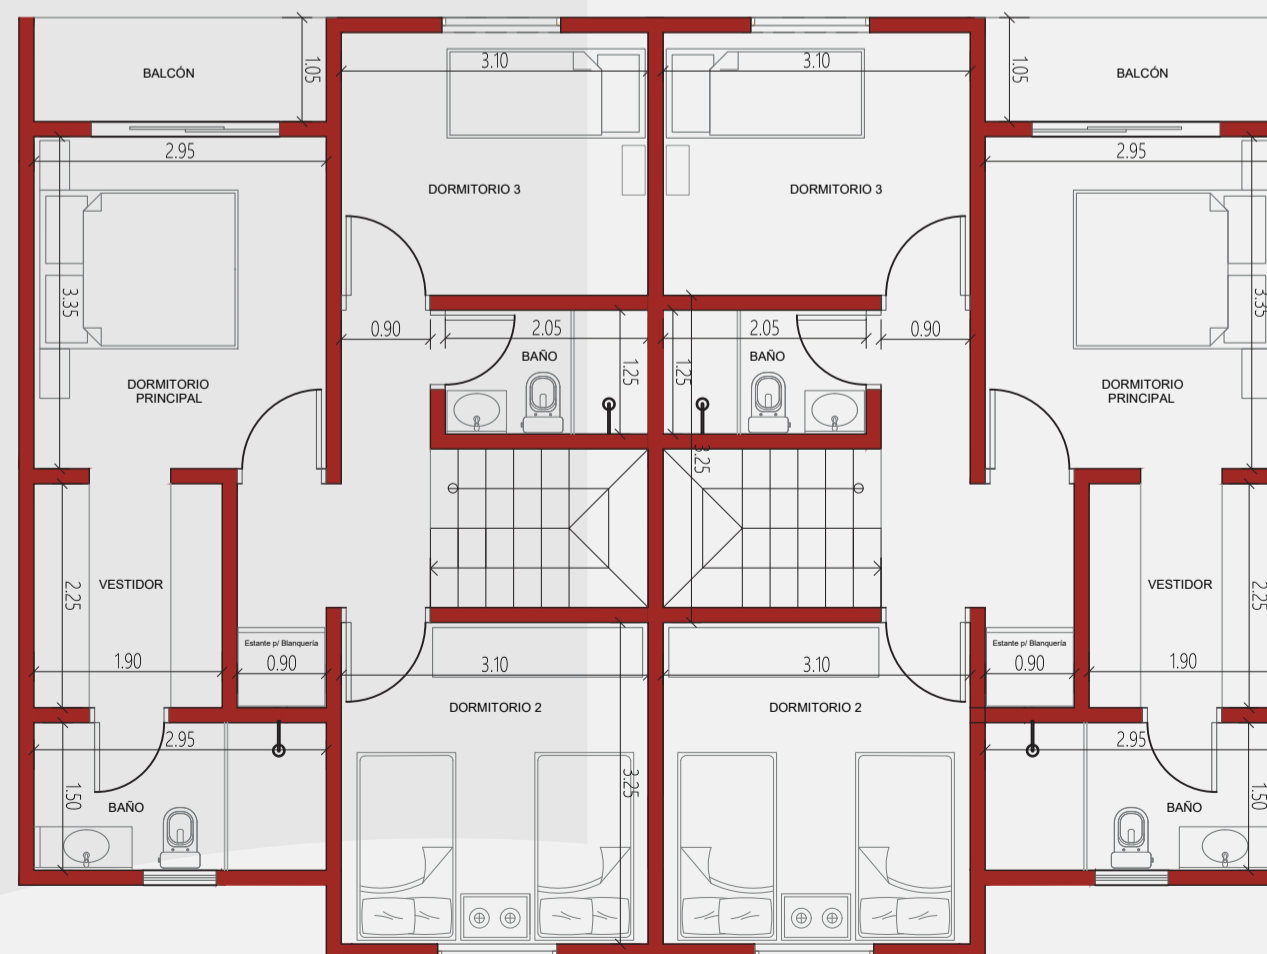

DUPLEX NAZARETH 03

**El lugar
que elegís**

UBICACIÓN

Ciudad: Asunción – Barrio Nazareth

Dirección: Cancio Ayala Cantero 1625 esq. Melgarejo Porta

Ubicación privilegiada: Diseñado para quienes buscan calidad de vida y comodidad, este duplex está situado a minutos de todo lo importante. Es Ideal para quienes valoran la tranquilidad y la seguridad.

Planta Baja
Escala 1/75

Planta Alta
Escala 1/75

DISTRIBUCIÓN

PLANTA BAJA

Estacionamiento para 2 vehículos.

Living

Comedor

Cocina

Baño social

Escritorio

Quincho con parrilla

Lavadero

Habitación de servicio

Baño

Piscina

PLANTA ALTA:

1 habitación en suite

2 habitaciones

1 baño

Construcción: 178 m².

Terreno: 213,5 m².

CONTACTO

- + 595 991 684 918
- @saltaconstructora
- info@constructora.com