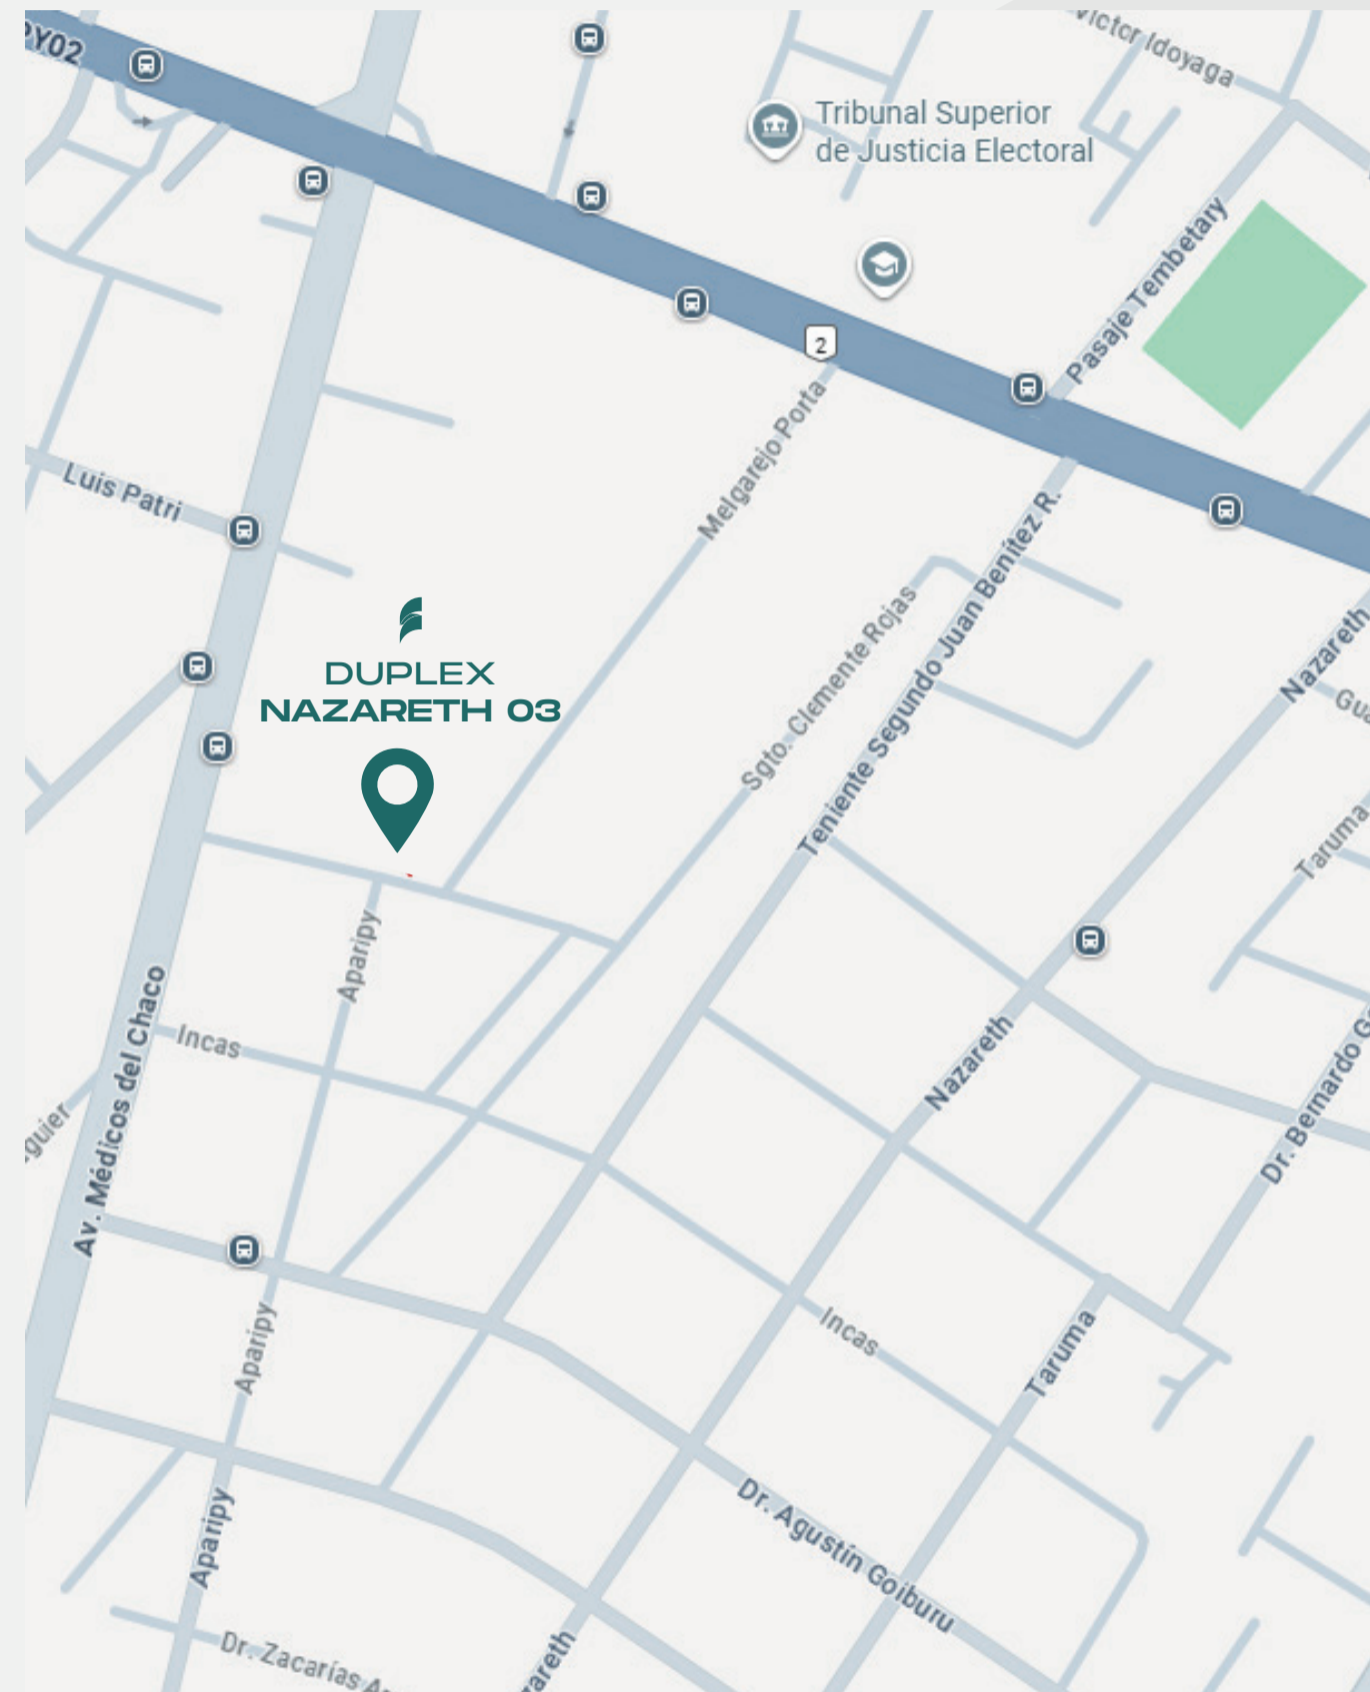

DUPLEX NAZARETH 03

**El lugar
que elegís**

UBICACIÓN

Ciudad: Asunción – Barrio Nazareth

Dirección: Cancio Ayala Cantero 1625 esq. Melgarejo Porta

Ubicación privilegiada: Diseñado para quienes buscan calidad de vida y comodidad, este duplex está situado a minutos de todo lo importante. Es Ideal para quienes valoran la tranquilidad y la seguridad.

Ubicación estratégica: Estratégicamente construido cerca de las Avdas. Médicos del Chaco, Eusebio Ayala y Fernando de la Mora, te permite disfrutar de todos los servicios sin sacrificar la tranquilidad de un barrio residencial. Olvidate del estrés del tráfico con un acceso rápido a las principales avenidas y medios de transporte. ¡Todo lo que necesitas, a un paso de tu puerta!"