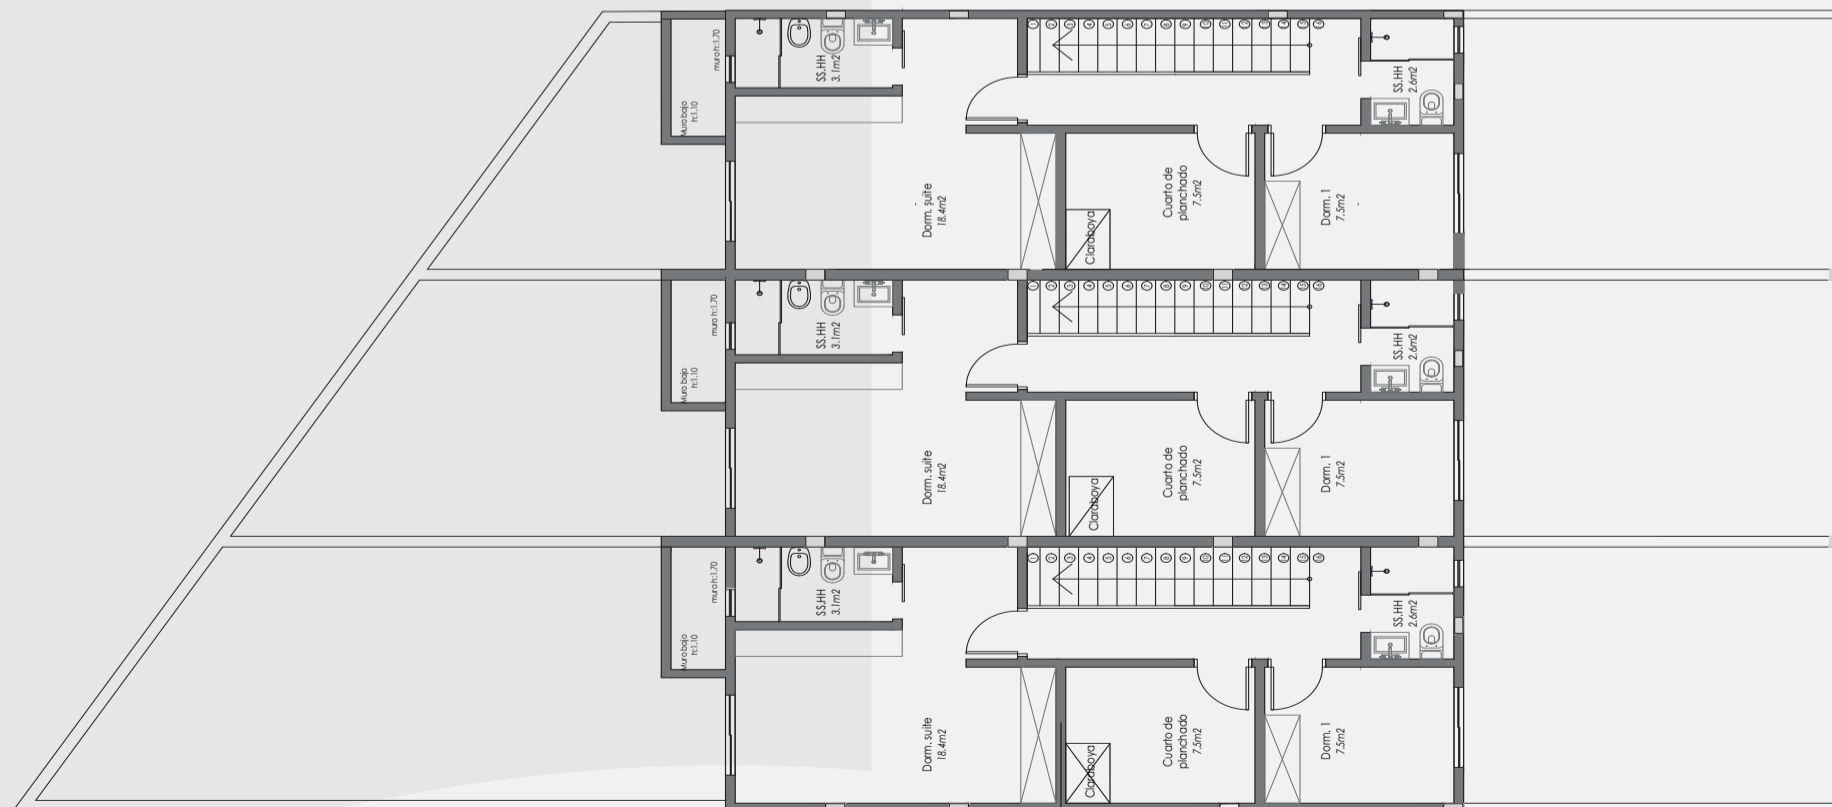

Sentite
en casa

DUPLEX NAZARETH 02

UBICACIÓN

Ciudad: Asunción – Barrio Nazareth

Dirección: Cancio Ayala Cantero 1641 esq. Melgarejo Porta

Ubicación privilegiada: ofrece lo mejor de ambos mundos: la tranquilidad de un entorno residencial y la comodidad de tener todo a su alcance.

Planta Baja
Escala 1/50

Planta Alta
Escala 1/50

ÁREAS

Son 3 duplex que cuentan con

PLANTA BAJA

Estacionamiento para 2 vehículos.

Living -comedor

Baño social

Cocina

Lavadero

Patio pequeño

PLANTA ALTA:

1 habitacion en suite

2 habitaciones

1 baño

Construcción: 109,33 m².

Duplex A: 252.01 m²

Duplex B: 235.66 m²

Duplex C: 223,30 m²

CONTACTO

- + 595 991 684 918
- @saltaconstructora
- info@constructora.com