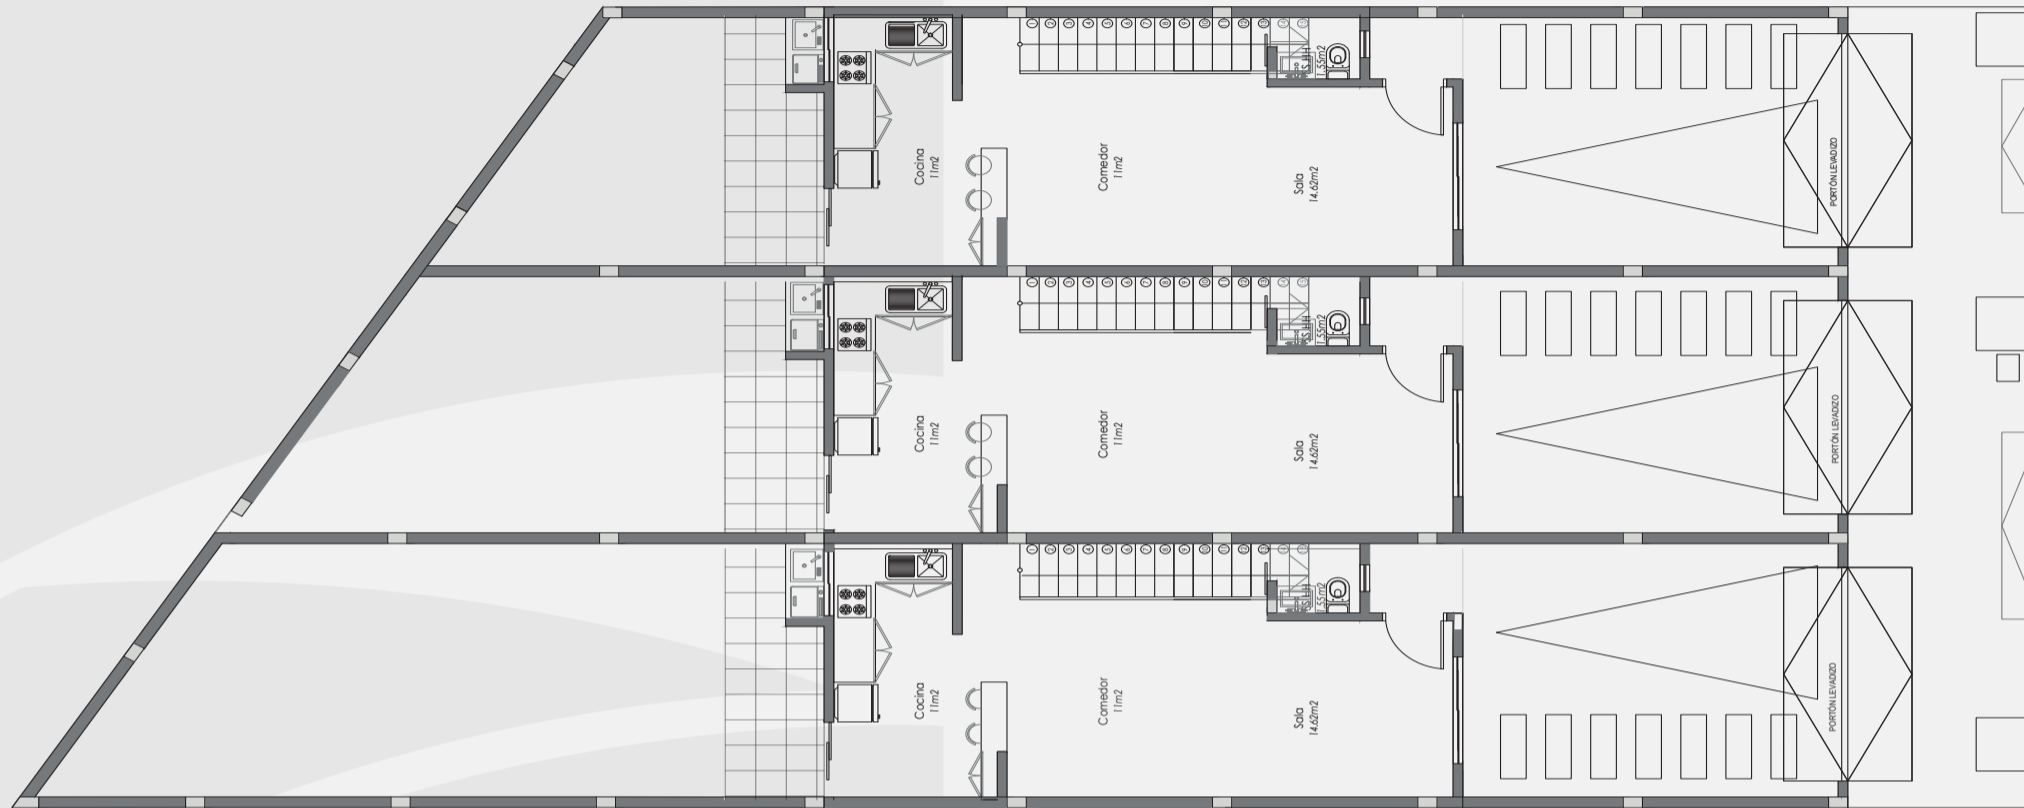

Sentite
en casa

DUPLEX NAZARETH 02

UBICACIÓN

Ciudad: Asunción – Barrio Nazareth

Dirección: Cancio Ayala Cantero 1641 esq. Melgarejo Porta

Ubicación privilegiada: ofrece lo mejor de ambos mundos: la tranquilidad de un entorno residencial y la comodidad de tener todo a su alcance.

Planta Baja
Escala 1/50

Planta Alta
Escala 1/50

ÁREAS

Son 3 duplex que cuentan con

PLANTA BAJA

Estacionamiento para 2 vehículos.

Living -comedor

Baño social

Cocina

Lavadero

Patio pequeño

PLANTA ALTA:

1 habitacion en suite

2 habitaciones

1 baño

Construcción: 109,33 m².

Duplex A: 252.01 m²

Duplex B: 235.66 m²

Duplex C: 223,30 m²

CONTACTO

- + 595 991 684 918
- @saltaconstructora
- info@constructora.com