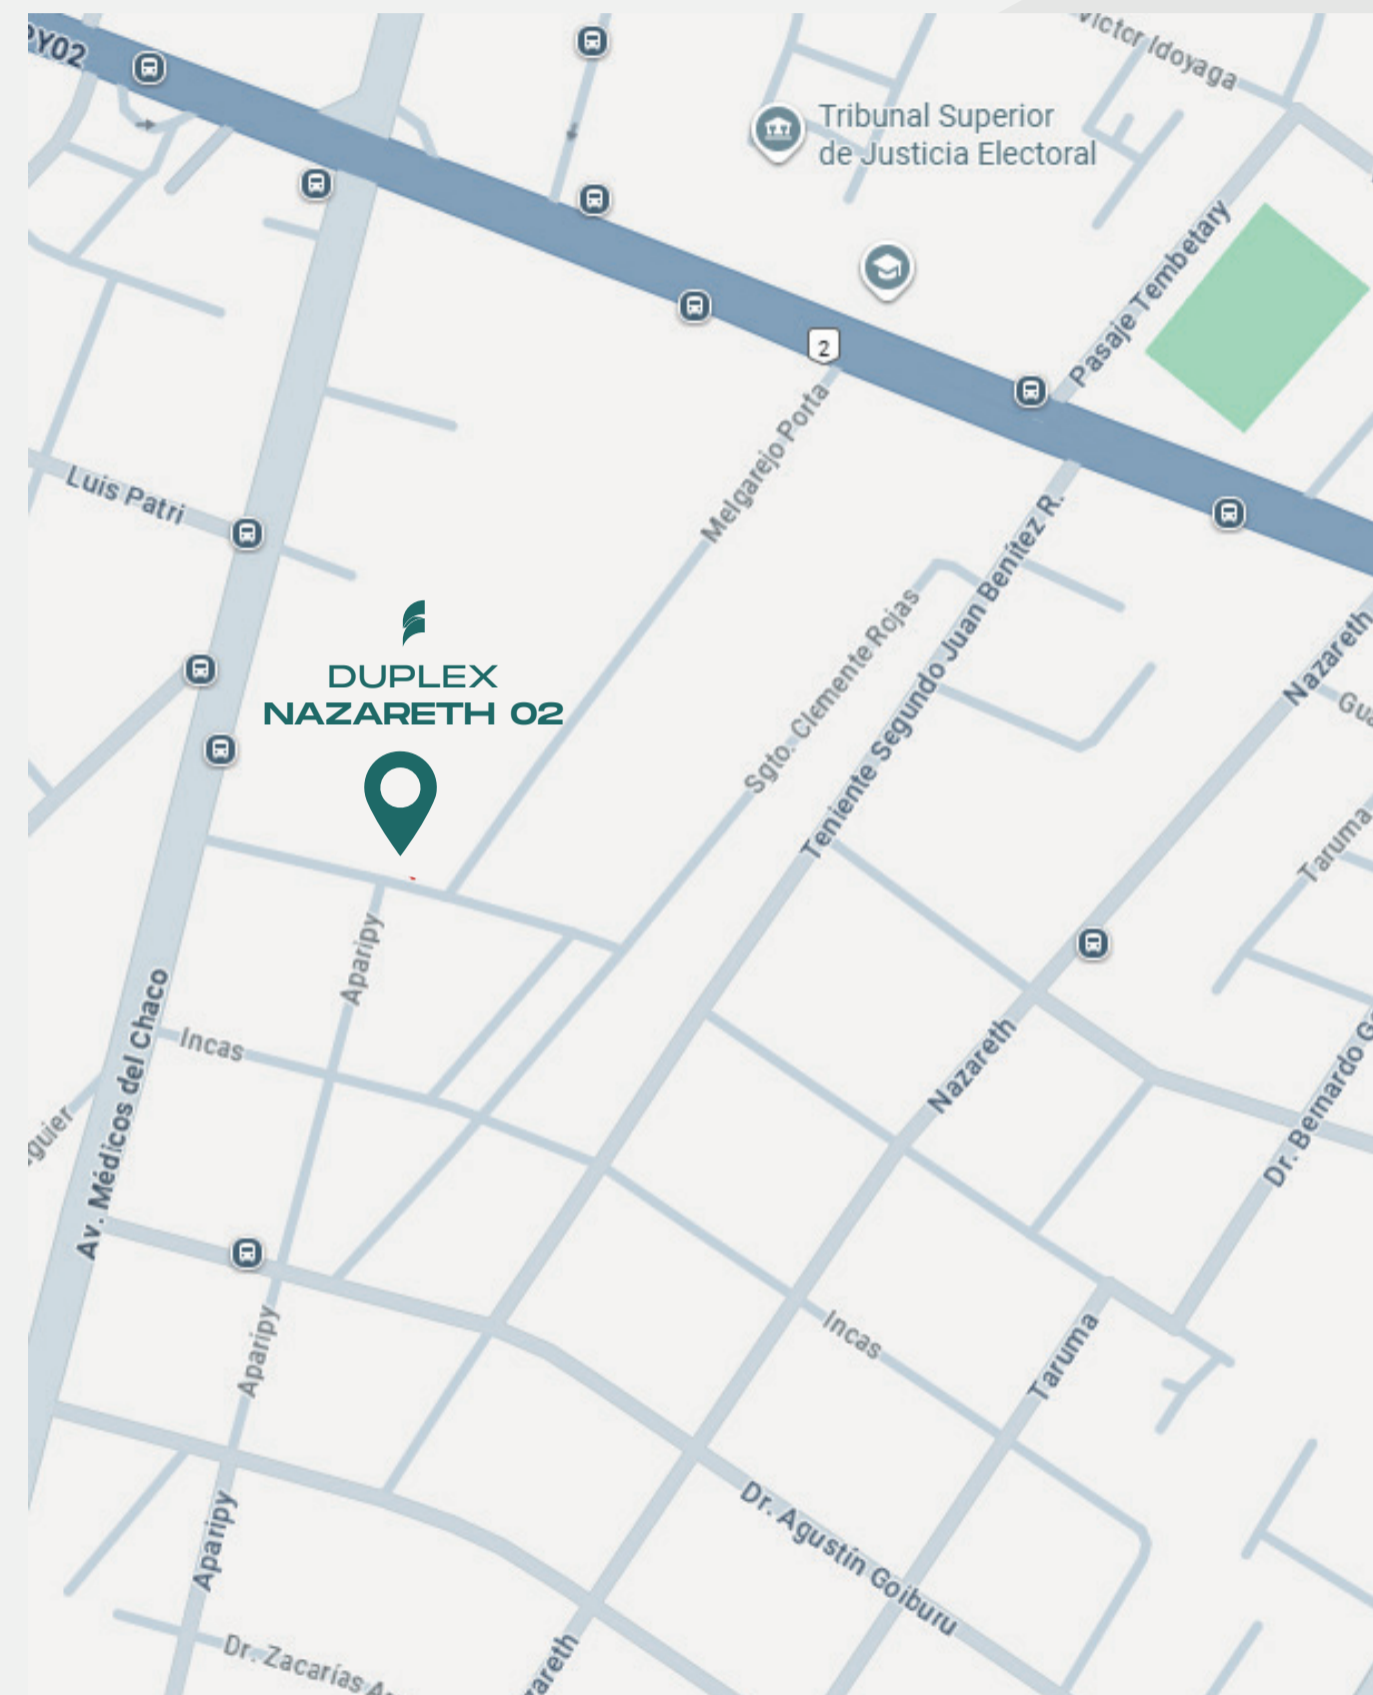

Sentite
en casa

DUPLEX NAZARETH 02

UBICACIÓN

Ciudad: Asunción – Barrio Nazareth

Dirección: Cancio Ayala Cantero 1641 esq. Melgarejo Porta

Ubicación privilegiada: ofrece lo mejor de ambos mundos: la tranquilidad de un entorno residencial y la comodidad de tener todo a su alcance.

Ubicación estratégica: rodeado por importantes Avdas. como Médicos del Chaco, Fernando de la Mora, República Argentina y Eusebio Ayala lo que los convierte en un punto de conectividad total.

Colegios, supermercados y comercios hacen de esta zona una ubicación privilegiada.